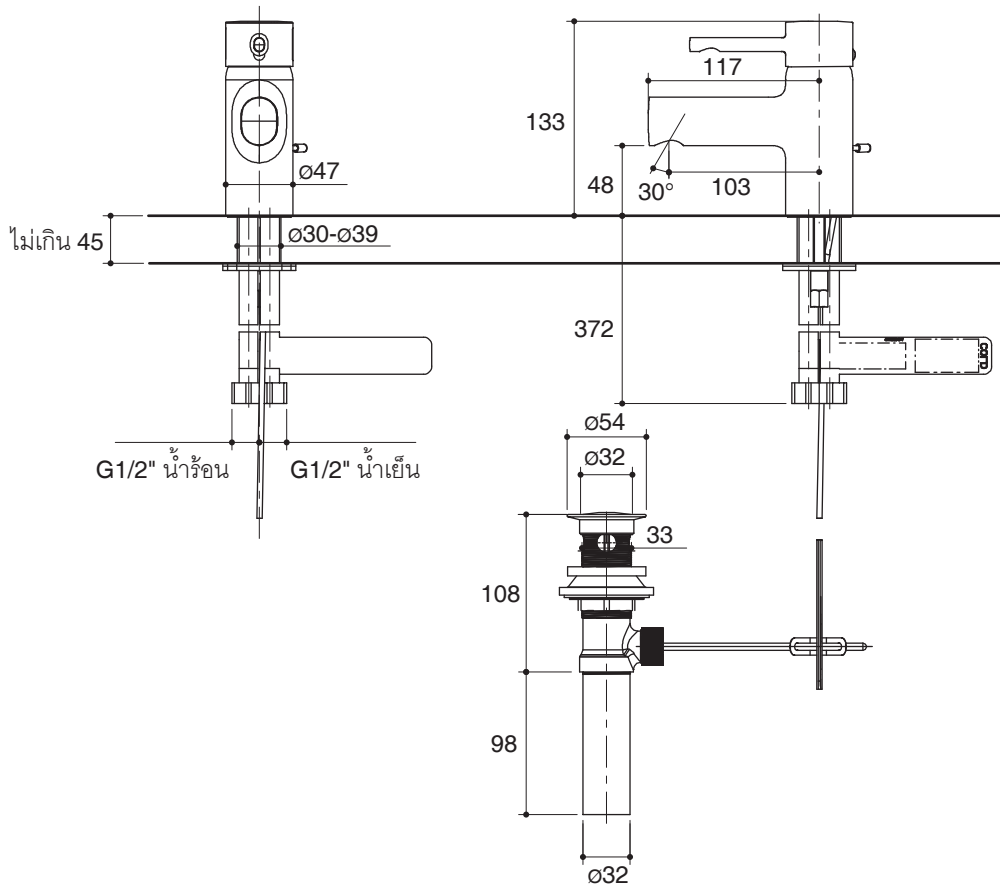

Specified Model

Model	Description	Color/Finished
K-37301X-4	Cuff single-hole single control lavatory faucet	CP

Product Specification:

The single-hole single-control lavatory faucet shall be made of brass construction. Product shall feature a one-piece, self-contained ceramic disc valve, allowing volume and temperature control. Product shall be for single-hole mounting. Product shall feature a 103 mm spout reach, lever handle, pop-up drain with lift rod and tailpiece, flexible connections for easy installation. Faucet shall be Kohler Model K-37301X-4-CP.

CUFF

Installation Notes

Install this product according to the installation guide.

Dimensions are approximate.
Unit: mm.

Product Diagram

คุณลักษณะ

- ผลิตจากทองเหลือง
- ติดตั้งแบบรูก๊อกเดี่ยว
- เซรามิควาล์ว วาล์วกักน้ำเดี่ยวควบคุมทั้งปริมาณน้ำและอุณหภูมิ
- ติดตั้งด้วยสายน้ำดี ทำให้ติดตั้งง่าย
- พร้อมสະดืออ่างแบบป็อบอัพ
- ระยะกึ่งกลางจากตัวก๊อกถึงกึ่งกลางปากก๊อก 103 มม
- มือบิดแบบก้านโยก

รุ่นผลิตภัณฑ์

รุ่น	ชื่อผลิตภัณฑ์	สี/วัสดุเคลือบผิว
K-37301X-4	ก๊อกผสมอ่างล้างหน้าแบบก้านโยก รุ่น คัพ	CP

ข้อมูลผลิตภัณฑ์:

ก๊อกผสมอ่างล้างหน้าผลิตจากทองเหลือง วาล์วกักน้ำเป็นเซรามิควาล์ว กักน้ำวาล์วเดี่ยวที่ควบคุมทั้งปริมาณน้ำและอุณหภูมิ ก๊อกน้ำแบบรูก๊อกเดี่ยว มีระยะจากกึ่งกลางตัวก๊อกถึงกึ่งกลางปากก๊อก 103 มม. ก๊อกน้ำแบบก้านโยกพร้อมสະดืออ่างแบบป็อบอัพ ติดตั้งด้วยสายน้ำดีทำให้ติดตั้งได้ง่าย ก๊อกน้ำรุ่นนี้คือ ก๊อกน้ำโคห์เลอร์รุ่น K-37301X-4-CP

คัพ

ข้อสังเกตสำหรับการติดตั้ง

ติดตั้งผลิตภัณฑ์โดยใช้คู่มือข้อแนะนำการติดตั้ง

ขนาดระยะแสดงค่าโดยประมาณ
หน่วย: มม.

ภาพแสดงผลิตภัณฑ์