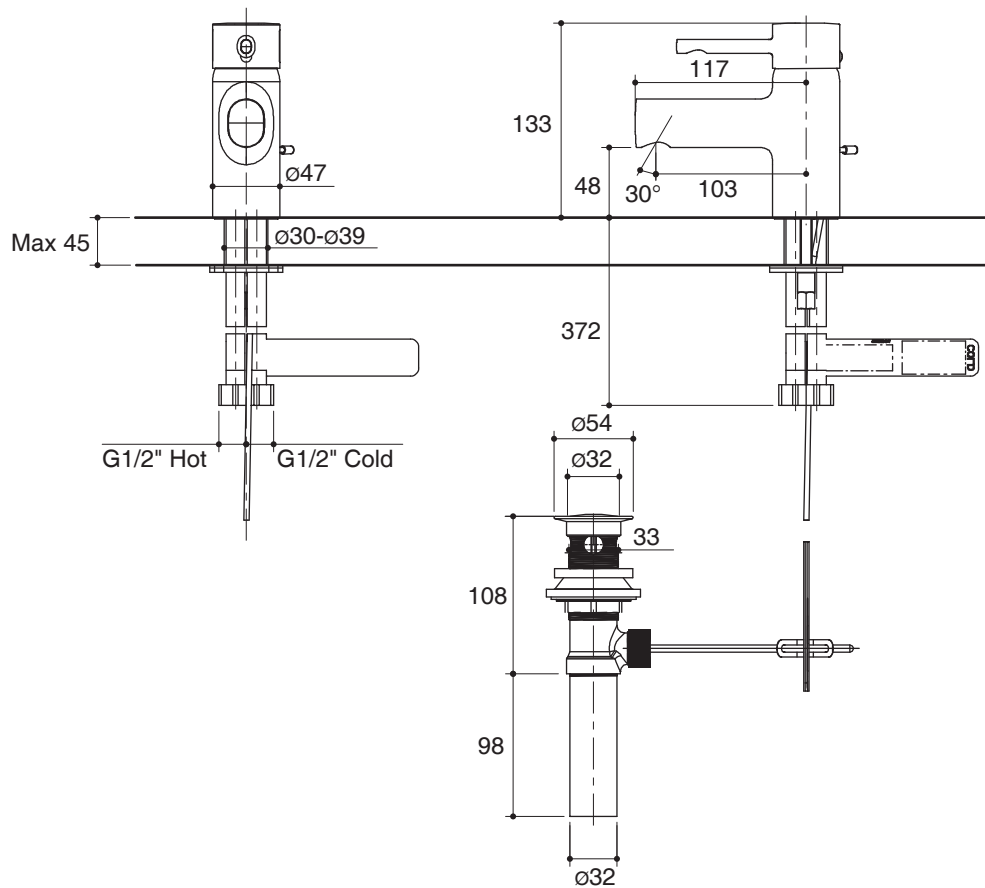

Features

- Brass construction
- Single-hole mounting
- One-piece, self-contained ceramic disc valve allows both volume and temperature control
- Flexible connection for easy installation
- Includes pop-up drain with lift rod and tailpiece
- 103 mm spout reach
- Lever handle

Specified Model

Model	Description	Color/Finished
K-37301X-4	Cuff single-hole single control lavatory faucet	CP

Product Specification:

The single-hole single-control lavatory faucet shall be made of brass construction. Product shall feature a one-piece, self-contained ceramic disc valve, allowing volume and temperature control. Product shall be for single-hole mounting. Product shall feature a 103 mm spout reach, lever handle, pop-up drain with lift rod and tailpiece, flexible connections for easy installation. Faucet shall be Kohler Model K-37301X-4-CP.

CUFF

Installation Notes

Install this product according to the installation guide.

Dimensions are approximate.
Unit: mm.

Product Diagram

คุณลักษณะ

- ผลิตจากทองเหลือง
- ติดตั้งแบบรูก๊อกเดี่ยว
- เซรามิควาล์ว วาล์วกักน้ำเดี่ยวควบคุมทั้งปริมาณน้ำและอุณหภูมิ
- ติดตั้งด้วยสายน้ำดี ทำให้ติดตั้งง่าย
- พร้อมสະดืออ่างแบบป็อบอัพ
- ระยะกึ่งกลางจากตัวก๊อกถึงกึ่งกลางปากก๊อก 103 มม
- มือบิดแบบก้านโยก

รุ่นผลิตภัณฑ์

รุ่น	ชื่อผลิตภัณฑ์	สี/วัสดุเคลือบผิว
K-37301X-4	ก๊อกผสมอ่างล้างหน้าแบบก้านโยก รุ่น คัพ	CP

ข้อมูลผลิตภัณฑ์:

ก๊อกผสมอ่างล้างหน้าผลิตจากทองเหลือง วาล์วกักน้ำเป็นเซรามิควาล์ว กักน้ำวาล์วเดี่ยวที่ควบคุมทั้งปริมาณน้ำและอุณหภูมิ ก๊อกน้ำแบบรูก๊อกเดี่ยว มีระยะจากกึ่งกลางตัวก๊อกถึงกึ่งกลางปากก๊อก 103 มม. ก๊อกน้ำแบบก้านโยกพร้อมสະดืออ่างแบบป็อบอัพ ติดตั้งด้วยสายน้ำดีทำให้ติดตั้งได้ง่าย ก๊อกน้ำรุ่นนี้คือ ก๊อกน้ำโคห์เลอร์รุ่น K-37301X-4-CP